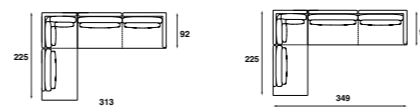

Lounge configurations

Forte 354
313 x 225 cm

Forte 356
349 x 225 cm