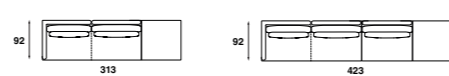

Forte 364
313 x 92 cm

Forte 366
423 x 92 cm