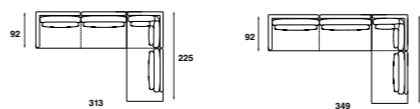

Forte 355
313 x 225 cm

Forte 357
349 x 225 cm