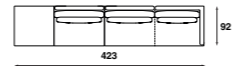

Forte 367
423 x 92 cm