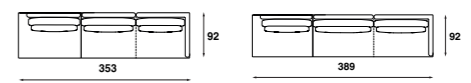

### Lounge configurations

**Forte 354**  
313 x 225 cm

**Forte 356**  
349 x 225 cm

**Forte 355**  
313 x 225 cm

**Forte 357**  
349 x 225 cm

**Forte 358**  
353 x 92 cm

**Forte 360**  
389 x 92 cm

**Forte 359**  
353 x 92 cm