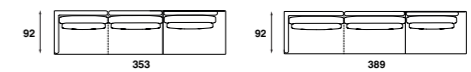

### Lounge configurations

**Forte 354**  
313 x 225 cm

**Forte 356**  
349 x 225 cm

**Forte 355**  
313 x 225 cm

**Forte 357**  
349 x 225 cm

**Forte 358**  
353 x 92 cm

**Forte 360**  
389 x 92 cm

**Forte 359**  
353 x 92 cm