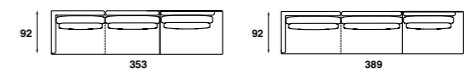

### Lounge opstellingen

**Forte 354**  
313 x 225 cm

**Forte 356**  
349 x 225 cm

**Forte 355**  
313 x 225 cm

**Forte 357**  
349 x 225 cm

**Forte 358**  
353 x 92 cm

**Forte 360**  
389 x 92 cm

**Forte 359**  
353 x 92 cm