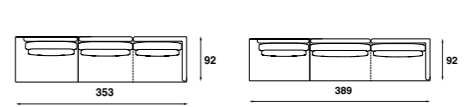

### Lounge opstellingen

**Forte 354**  
313 x 225 cm

**Forte 356**  
349 x 225 cm

**Forte 355**  
313 x 225 cm

**Forte 357**  
349 x 225 cm

**Forte 358**  
353 x 92 cm

**Forte 360**  
389 x 92 cm

**Forte 359**  
353 x 92 cm