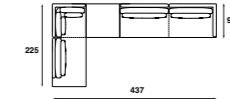

Forte 374
437 x 225 cm