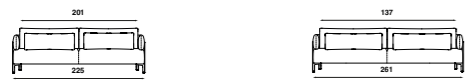

Rechte bank

Forte 301 Bank 3-zits
225 x 92 cm

Forte 302 Bank 4-zits
261 x 92 cm