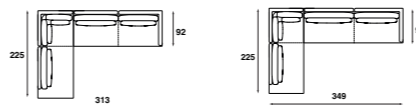

### Lounge opstellingen

**Forte 350**  
335 x 172 cm

**Forte 352**  
371 x 172 cm

**Forte 351**  
335 x 172 cm

**Forte 353**  
371 x 172 cm

### Lounge opstellingen

**Forte 354**  
313 x 225 cm

**Forte 356**  
349 x 225 cm

**Forte 355**  
313 x 225 cm

**Forte 357**  
349 x 225 cm

**Forte 358**  
353 x 92 cm

**Forte 360**  
389 x 92 cm

**Forte 359**  
353 x 92 cm