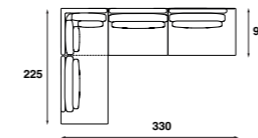

### Lounge opstellingen

**Forte 354**  
313 x 225 cm

**Forte 356**  
349 x 225 cm

**Forte 355**  
313 x 225 cm

**Forte 357**  
349 x 225 cm

**Forte 358**  
353 x 92 cm

**Forte 360**  
389 x 92 cm

**Forte 359**  
353 x 92 cm

**Forte 361**  
389 x 92 cm

**Forte 362 Bank 6-zits**  
446 x 92 cm

**Forte 363 Bank 8-zits**  
518 x 92 cm

**Forte 364**  
313 x 92 cm

**Forte 366**  
423 x 92 cm

**Forte 365**  
313 x 92 cm

**Forte 367**  
423 x 92 cm