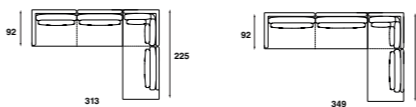

Forte 355
313 x 225 cm

Forte 357
349 x 225 cm