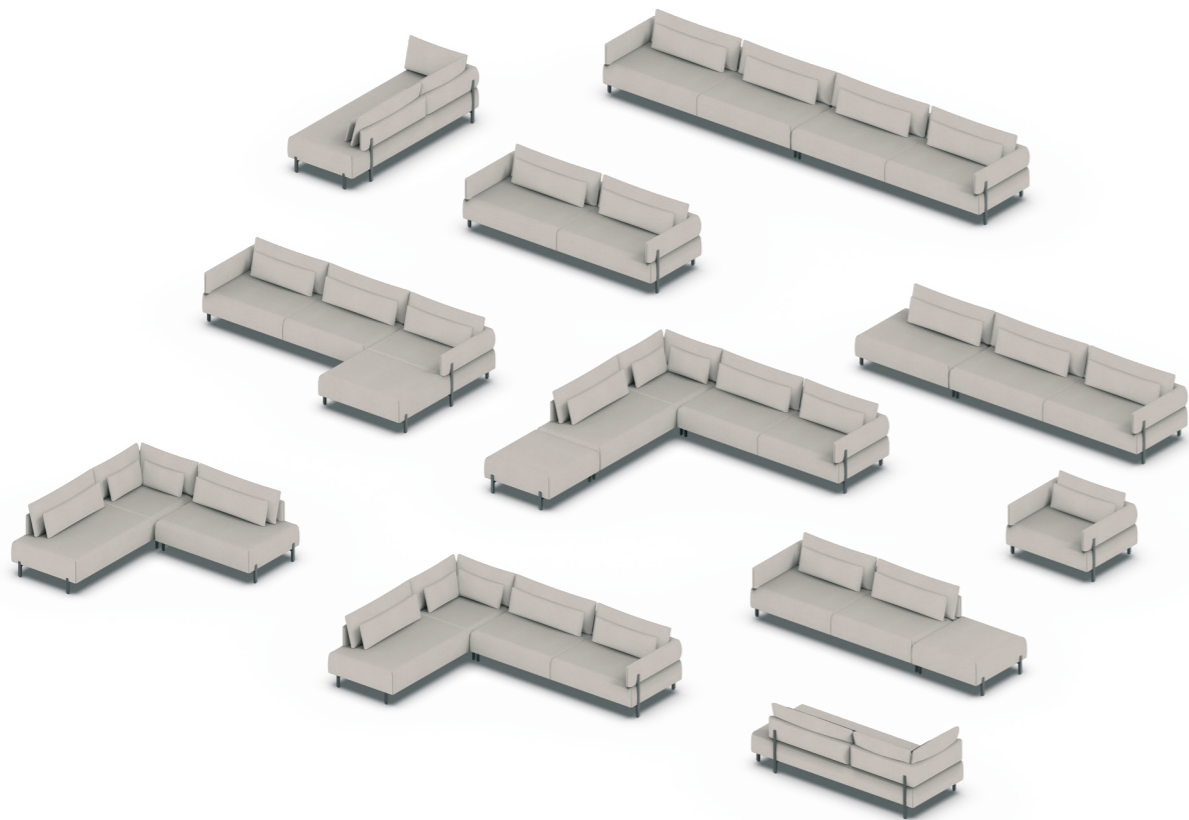

‘Met Forte wilde ik een ontwerp creëren dat luxe, elegantie en comfort benadrukt. Een weloverwogen ontwerp, maar met expressieve design karakteristieken.’

Stefan Scholten