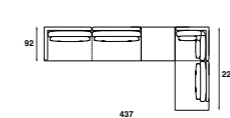

Forte 375
437 x 225 cm