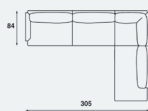

Arris SA 351
305 x 216 cm