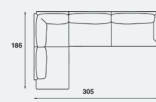

Arris DA 503
dormeuse 3-seater
right when seated
216 x 84 cm

Arris DA 504
dormeuse 3-seater
left when seated
216 x 84 cm

Footstool

Arris 200
50 x 80 cm

Configurations

Arris SA 350
305 x 216 cm

Arris SA 352
305 x 186 cm