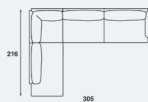

Arris DA 503
dormeuse 3-seater
right when seated
216 x 84 cm

Arris DA 504
dormeuse 3-seater
left when seated
216 x 84 cm

Footstool

Arris 200
50 x 80 cm

Configurations

Arris SA 350
305 x 216 cm

Arris SA 352
305 x 186 cm