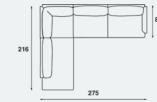

Arris DA 503
dormeuse 3-seater
right when seated
216 x 84 cm

Arris DA 504
dormeuse 3-seater
left when seated
216 x 84 cm

Footstool

Arris 200
50 x 80 cm

Configurations

Arris SA 350
305 x 216 cm

Arris SA 352
305 x 186 cm