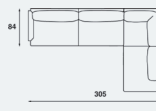

Arris SA 353
305 x 186 cm