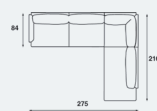

Arris SA 355
275 x 216 cm