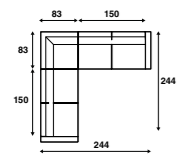

Dormeuse

FC 310 Dormeuse right 213 x 83 cm
FC 311 Dormeuse left 213 x 83 cm

Connection element

FC 312 Connection element right 213 x 83 cm
FC 313 Connection element left 213 x 83 cm

Configurations

FC 350 262 x 138 cm
FC 352 292 x 138 cm
FC 354 322 x 138 cm

FC 351 262 x 138 cm
FC 353 292 x 138 cm
FC 355 322 x 138 cm

FC 357 244 x 221 cm
FC 359 274 x 221 cm
FC 361 304 x 221 cm

FC 356 244 x 221 cm
FC 358 274 x 221 cm
FC 360 304 x 221 cm

*All sizes mentioned are standard sizes. When choosing a wide armrest, the size will deviate.

FC 362
244 x 244 cm

FC 363
274 x 274 cm

FC 364
304 x 304 cm

FC 365
296 x 213 cm

FC 366
296 x 213 cm

FC 367
244 x 213 cm

FC 369
274 x 213 cm

FC 371
304 x 213 cm