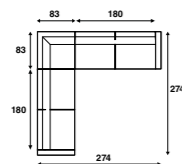

Dormeuse

FC 310 Dormeuse right 213 x 83 cm
FC 311 Dormeuse left 213 x 83 cm

Connection element

FC 312 Connection element right 213 x 83 cm
FC 313 Connection element left 213 x 83 cm

Configurations

FC 350 262 x 138 cm
FC 352 292 x 138 cm
FC 354 322 x 138 cm

FC 351 262 x 138 cm
FC 353 292 x 138 cm
FC 355 322 x 138 cm

FC 357 244 x 221 cm
FC 359 274 x 221 cm
FC 361 304 x 221 cm

FC 356 244 x 221 cm
FC 358 274 x 221 cm
FC 360 304 x 221 cm

*All sizes mentioned are standard sizes. When choosing a wide armrest, the size will deviate.

FC 362
244 x 244 cm

FC 363
274 x 274 cm

FC 364
304 x 304 cm

FC 365
296 x 213 cm

FC 366
296 x 213 cm

FC 367
244 x 213 cm

FC 369
274 x 213 cm

FC 371
304 x 213 cm