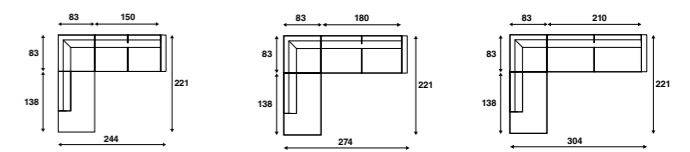

Dormeuse

FC 310 Dormeuse right 213 x 83 cm
FC 311 Dormeuse left 213 x 83 cm

Connection element

FC 312 Connection element right 213 x 83 cm
FC 313 Connection element left 213 x 83 cm

Configurations

FC 350 262 x 138 cm
FC 352 292 x 138 cm
FC 354 322 x 138 cm

FC 351 262 x 138 cm
FC 353 292 x 138 cm
FC 355 322 x 138 cm

FC 357 244 x 221 cm
FC 359 274 x 221 cm
FC 361 304 x 221 cm

FC 356 244 x 221 cm
FC 358 274 x 221 cm
FC 360 304 x 221 cm

*All sizes mentioned are standard sizes. When choosing a wide armrest, the size will deviate.