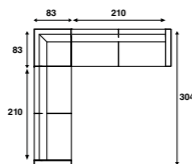

FC 351 262 x 138 cm
FC 353 292 x 138 cm
FC 355 322 x 138 cm

FC 357 244 x 221 cm
FC 359 274 x 221 cm
FC 361 304 x 221 cm

FC 356 244 x 221 cm
FC 358 274 x 221 cm
FC 360 304 x 221 cm

*All sizes mentioned are standard sizes. When choosing a wide armrest, the size will deviate.

FC 362
244 x 244 cm

FC 363
274 x 274 cm

FC 364
304 x 304 cm

FC 365
296 x 213 cm

FC 366
296 x 213 cm

FC 367
244 x 213 cm

FC 369
274 x 213 cm

FC 371
304 x 213 cm