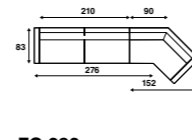

FC 383
362 x 121 cm