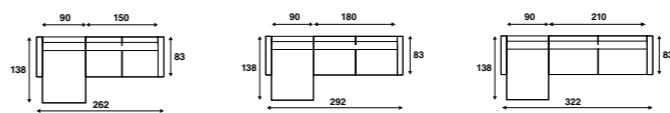

Dormeuse

FC 310 Dormeuse right 213 x 83 cm
FC 311 Dormeuse left 213 x 83 cm

Connection element

FC 312 Connection element right 213 x 83 cm
FC 313 Connection element left 213 x 83 cm

Configurations

FC 350 262 x 138 cm
FC 352 292 x 138 cm
FC 354 322 x 138 cm

FC 351 262 x 138 cm
FC 353 292 x 138 cm
FC 355 322 x 138 cm

FC 357 244 x 221 cm
FC 359 274 x 221 cm
FC 361 304 x 221 cm

FC 356 244 x 221 cm
FC 358 274 x 221 cm
FC 360 304 x 221 cm

*All sizes mentioned are standard sizes. When choosing a wide armrest, the size will deviate.