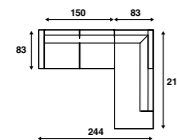

FC 351 262 x 138 cm
FC 353 292 x 138 cm
FC 355 322 x 138 cm

FC 357 244 x 221 cm
FC 359 274 x 221 cm
FC 361 304 x 221 cm

FC 356 244 x 221 cm
FC 358 274 x 221 cm
FC 360 304 x 221 cm

*All sizes mentioned are standard sizes. When choosing a wide armrest, the size will deviate.

FC 362
244 x 244 cm

FC 363
274 x 274 cm

FC 364
304 x 304 cm

FC 365
296 x 213 cm

FC 366
296 x 213 cm

FC 367
244 x 213 cm

FC 369
274 x 213 cm

FC 371
304 x 213 cm