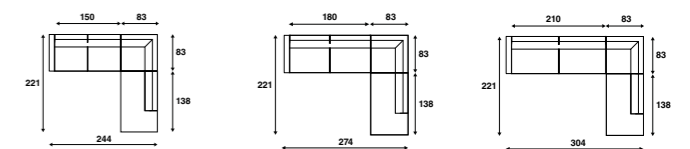

Dormeuse

FC 310 Dormeuse right 213 x 83 cm
FC 311 Dormeuse left 213 x 83 cm

Connection element

FC 312 Connection element right 213 x 83 cm
FC 313 Connection element left 213 x 83 cm

Configurations

FC 350 262 x 138 cm
FC 352 292 x 138 cm
FC 354 322 x 138 cm

FC 351 262 x 138 cm
FC 353 292 x 138 cm
FC 355 322 x 138 cm

FC 357 244 x 221 cm
FC 359 274 x 221 cm
FC 361 304 x 221 cm

FC 356 244 x 221 cm
FC 358 274 x 221 cm
FC 360 304 x 221 cm

*All sizes mentioned are standard sizes. When choosing a wide armrest, the size will deviate.