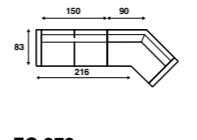

FC 351 262 x 138 cm
FC 353 292 x 138 cm
FC 355 322 x 138 cm

FC 357 244 x 221 cm
FC 359 274 x 221 cm
FC 361 304 x 221 cm

FC 356 244 x 221 cm
FC 358 274 x 221 cm
FC 360 304 x 221 cm

*All sizes mentioned are standard sizes. When choosing a wide armrest, the size will deviate.

FC 362
244 x 244 cm

FC 363
274 x 274 cm

FC 364
304 x 304 cm

FC 365
296 x 213 cm

FC 366
296 x 213 cm

FC 367
244 x 213 cm

FC 369
274 x 213 cm

FC 371
304 x 213 cm