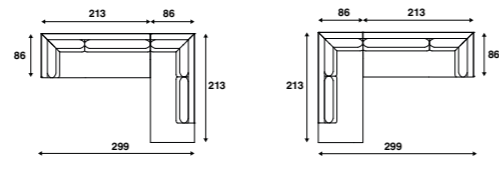

LC 365
299 x 213 cm

LC 366
299 x 213 cm