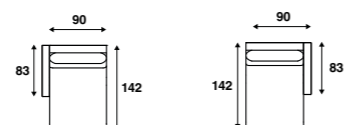

Chaise longue

LC 308 Chaise longue right 142 x 90 cm
LC 309 Chaise longue left 142 x 90 cm