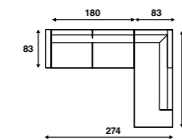

FC 351 262 x 138 cm
FC 353 292 x 138 cm
FC 355 322 x 138 cm

FC 357 244 x 221 cm
FC 359 274 x 221 cm
FC 361 304 x 221 cm

FC 356 244 x 221 cm
FC 358 274 x 221 cm
FC 360 304 x 221 cm

*All sizes mentioned are standard sizes. When choosing a wide armrest, the size will deviate.

FC 362
244 x 244 cm

FC 363
274 x 274 cm

FC 364
304 x 304 cm

FC 365
296 x 213 cm

FC 366
296 x 213 cm

FC 367
244 x 213 cm

FC 369
274 x 213 cm

FC 371
304 x 213 cm